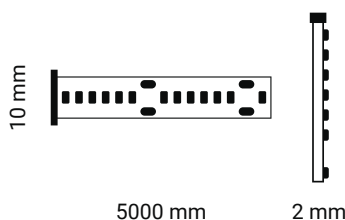

Basic

Chip ▶ 2835

LED

SMD

IP20

DC
24V

CRI
>90

30.000

+60
25 C

◌

3000K

4000K

6500K

Alta efficienza luminosa, lunga durata, massima flessibilità, le strisce Led costituiscono non solo una semplice fonte di illuminazione, ma un elemento d'arredo e di design.

Caratteristiche generali	
Codice articolo	IPS152024
Potenza	15W
Temperatura colore	3000 K ■ 4000 K ■ 6500 K ■
Indice di protezione	20
CRI	90
Dimmerabile	Sì
LED/m	180
Flusso	1410 Lm ■ 1430 Lm ■ 1460 Lm ■